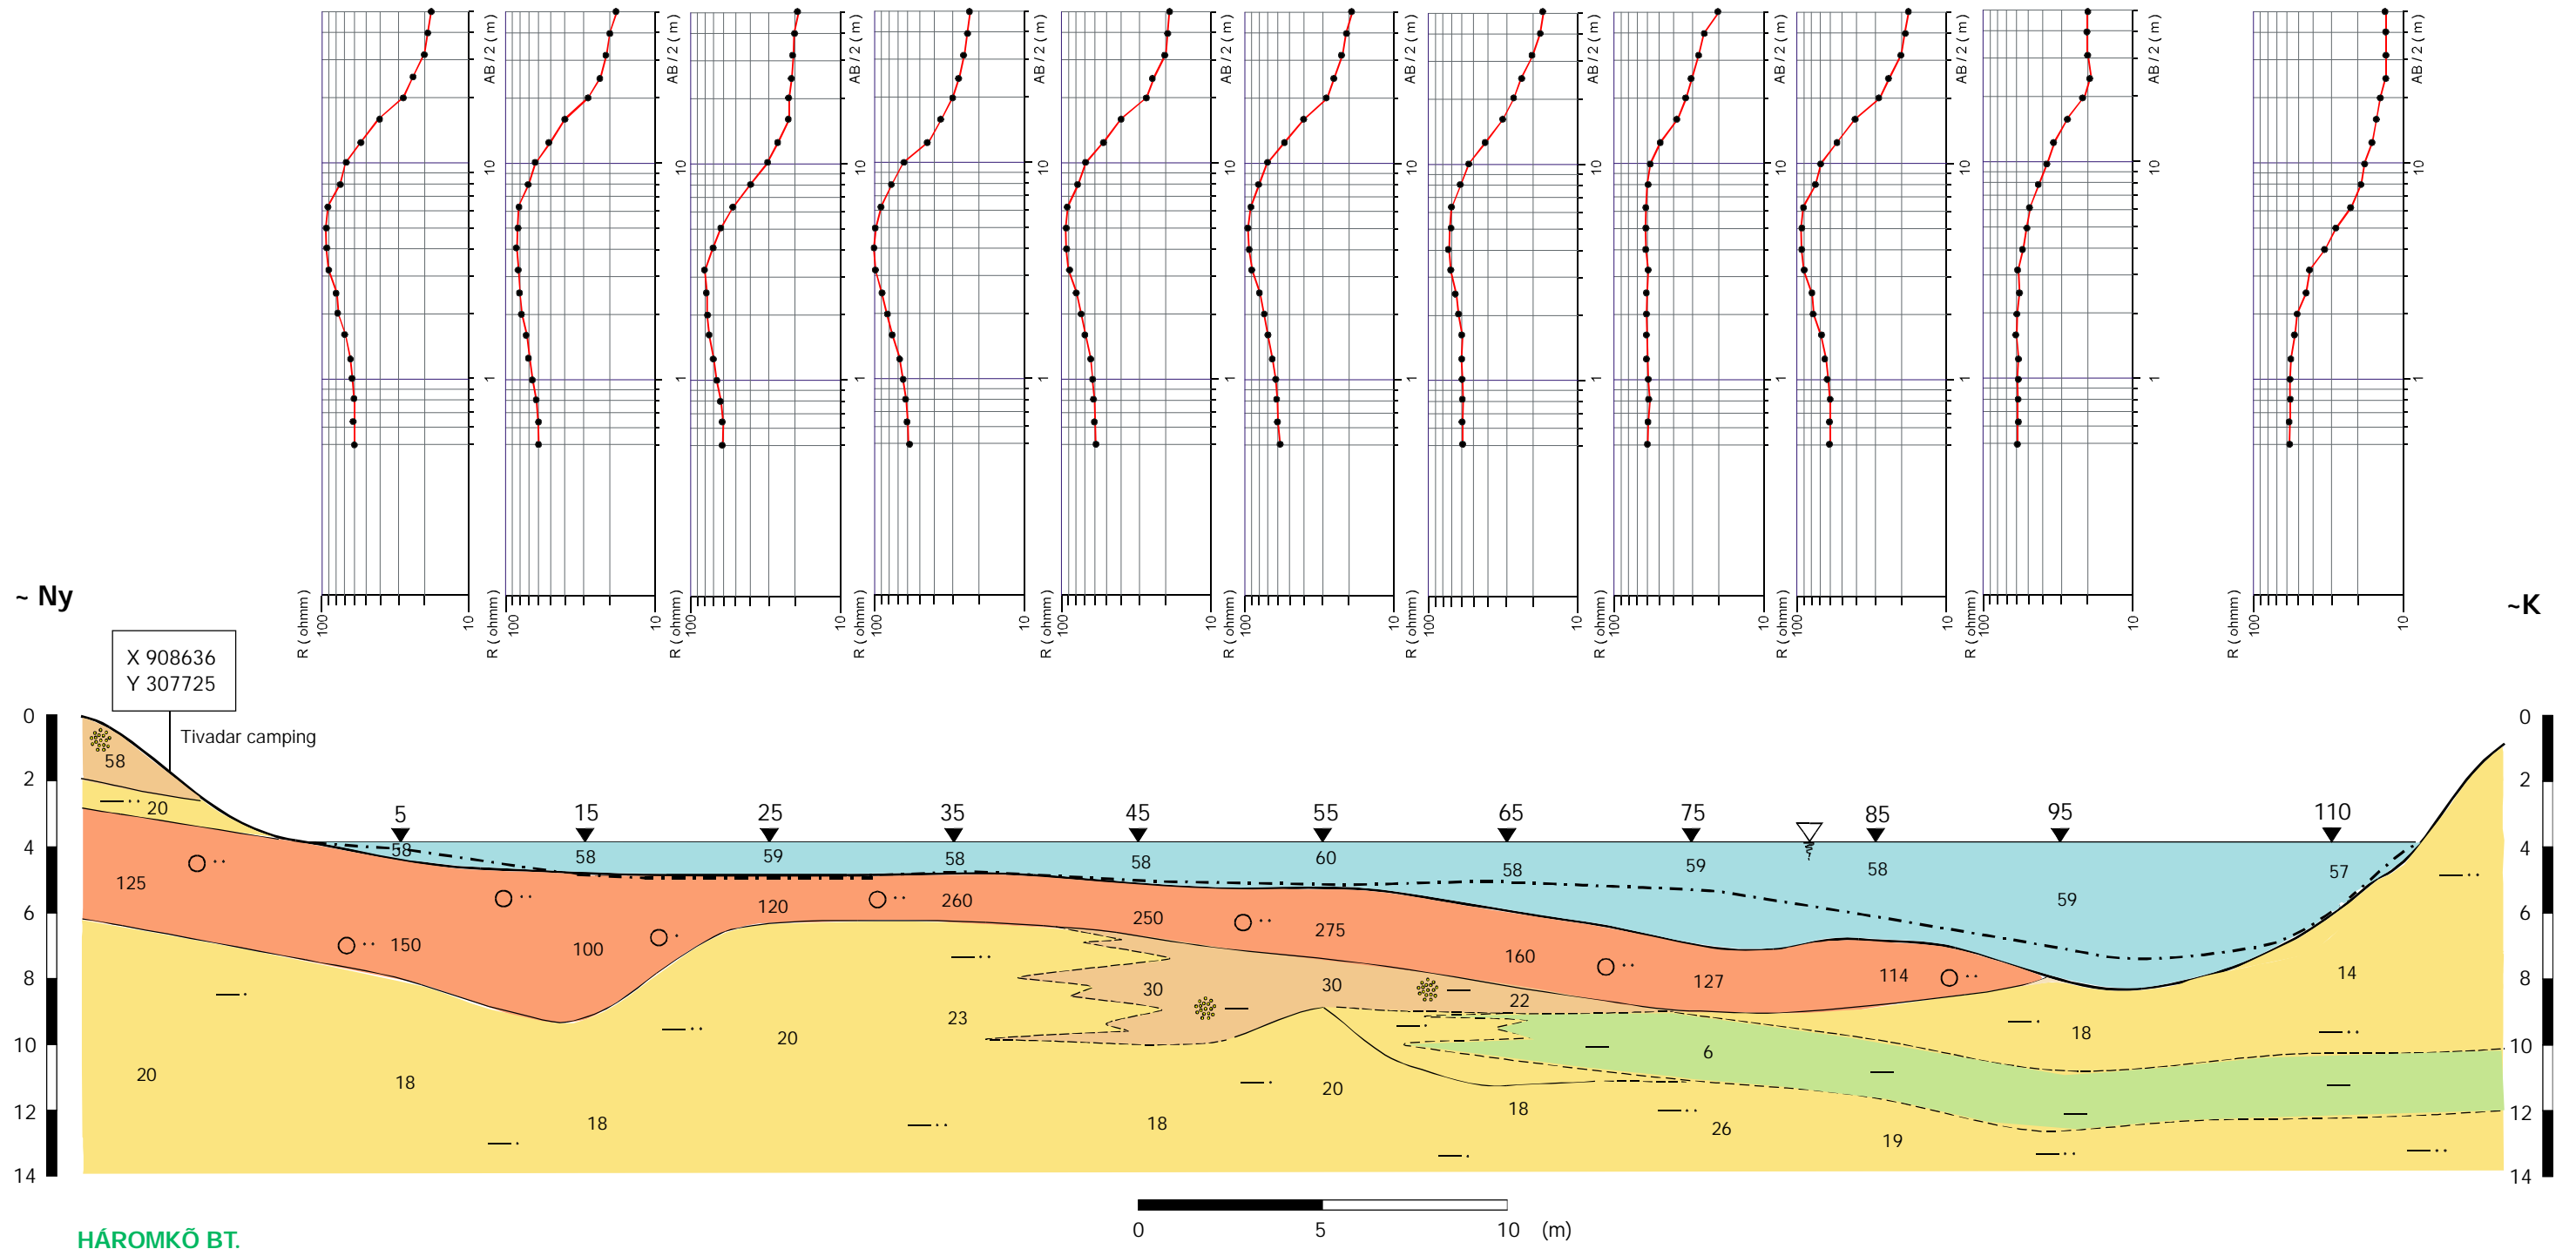

Szatmárcseke - Tizsakóród távlati vízbázis diagnosztikai vizsgálata

GEOFIZIKAI MUNKÁK Tivadar tiszai geoelektromos rétegszelvény

HÁROMKŐ BT.